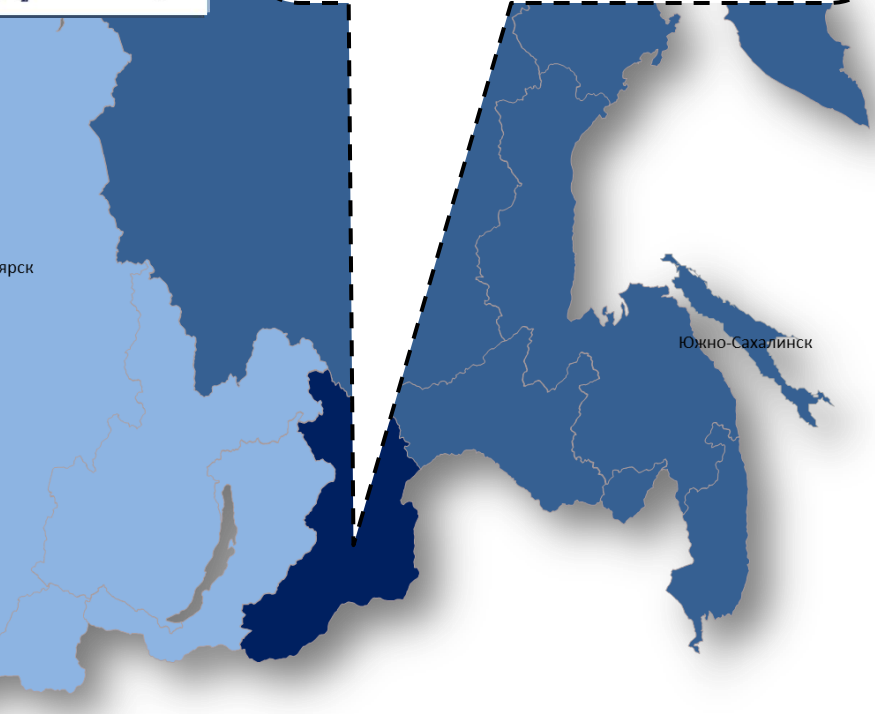

Забайкальский край

Забайкальский край
 Входит состав в Сибирского
 Федерального Округа
 Площадь: 431,9 тыс. км2
 Численность населения: 1095,2 тыс. чел.
 Общая длина границ края – 4770 км.

Возможная ли стратегия созидания?