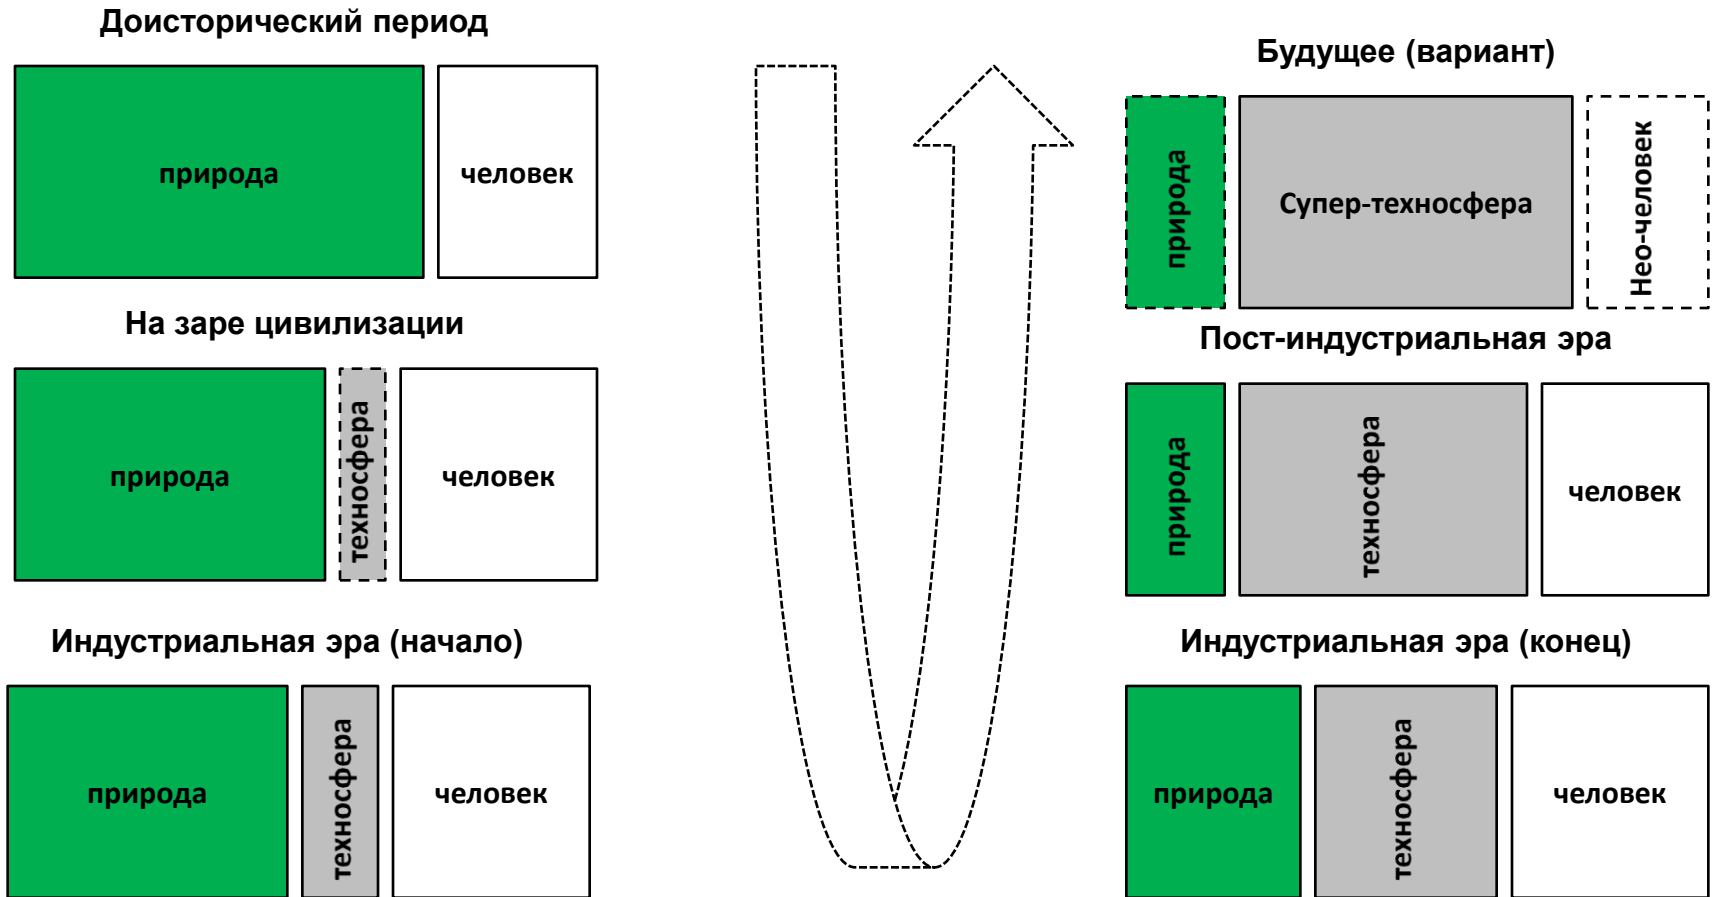

Ценности

Произойдет кардинальная смена ценностей